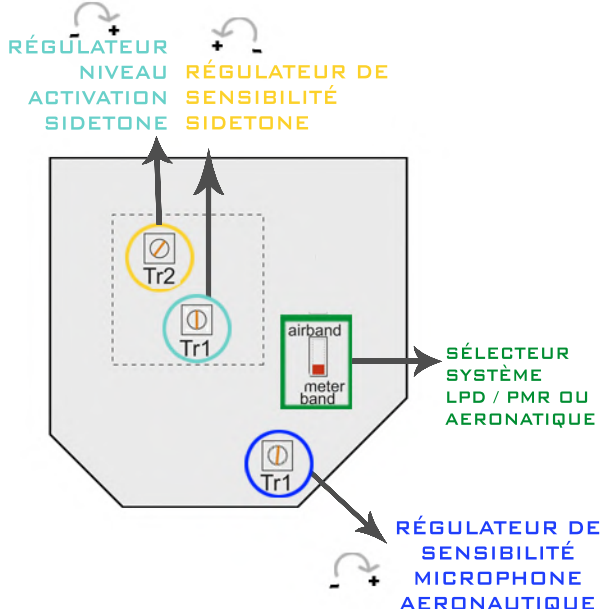

ISTRUZIONI CUFFIE

PER ACCENDERE IL SIDETONE PREMERE SUL PULSANTE DELLA CUFFIA DESTRA.
BATTERIE SIDETONE 1/2AA 3,6V ER14250

REGOLAZIONI ALL'INTERNO DELLE CUFFIE

Le regolazioni di default sono quelle segnate in arancione

HEADSET INSTRUCTIONS

TO TURN ON THE SIDETONE PRESS ON THE RIGHT HEADPHONE BUTTON.
SIDETONE BATTERY 1/2AA 3,6V ER14250

ADJUSTMENTS INSIDE THE HEADSET

The default settings are those marked in orange

INSTRUCTIONS POUR LES ECOUTEURS

POUR ACTIVER LE SIDETONE, APPUYEZ SUR LE BOUTON DROIT DU CASQUE.
PILES SIDETONE 1/2AA 3.6V ER14250

RÉGLAGES À L'INTÉRIEUR DES ECOUTEURS

Les paramètres par défaut sont ceux marqués en orange

HEADSET-ANLEITUNG

UM DEN MITHÖRTON EINSCHALTEN, DRÜCKEN SIE AUF DIE RECHTE KOPFHÖRERTASTE, 1/2AA 3.6V ER14250

EINSTELLUNGEN INNERHALB DER KOPFHÖRER

Die Standardeinstellungen sind orange markiert