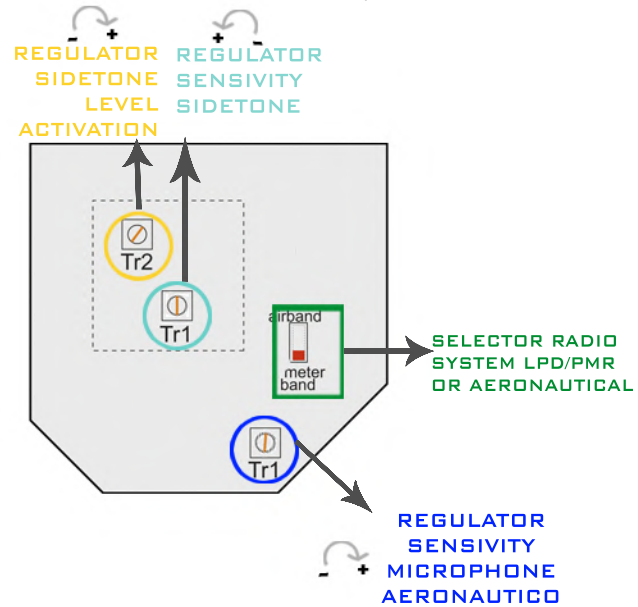

ISTRUZIONI CUFFIE

PER ACCENDERE IL SIDETONE PREMERE SUL PULSANTE DELLA CUFFIA DESTRA.
BATTERIE SIDETONE 1/2AA 3,6V ER14250

REGOLAZIONI ALL'INTERNO DELLE CUFFIE

Le regolazioni di default sono quelle segnate in arancione

HEADSET INSTRUCTIONS

TO TURN ON THE SIDETONE PRESS ON THE RIGHT HEADPHONE BUTTON.
SIDETONE BATTERY 1/2AA 3,6V ER14250

ADJUSTMENTS INSIDE THE HEADSET

The default settings are those marked in orange

INSTRUCTIONS POUR LES ECOUTEURS

POUR ACTIVER LE SIDETONE, APPUYEZ SUR LE BOUTON DROIT DU CASQUE.
PILES SIDETONE 1/2AA 3.6V ER14250

RÉGLAGES À L'INTÉRIEUR DES ECOUTEURS

Les paramètres par défaut sont ceux marqués en orange

HEADSET-ANLEITUNG

UM DEN MITHÖRTON EINSCHALTEN, DRÜCKEN SIE AUF DIE RECHTE KOPFHÖRERTASTE, 1/2AA 3.6V ER14250

EINSTELLUNGEN INNERHALB DER KOPFHÖRER

Die Standardeinstellungen sind orange markiert