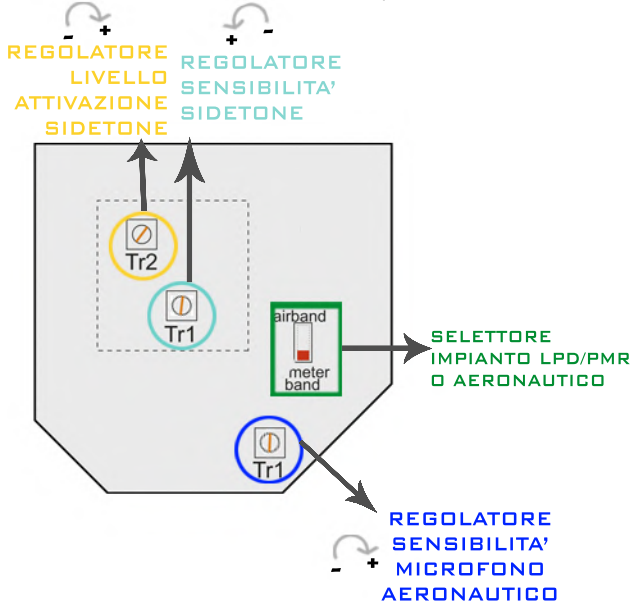

ISTRUZIONI CUFFIE

PER ACCENDERE IL SIDETONE PREMERE SUL PULSANTE DELLA CUFFIA DESTRA.
BATTERIE SIDETONE 1/2AA 3,6V ER14250

REGOLAZIONI ALL'INTERNO DELLE CUFFIE

Le regolazioni di default sono quelle segnate in arancione

HEADSET INSTRUCTIONS

TO TURN ON THE SIDETONE PRESS ON THE RIGHT HEADPHONE BUTTON.
SIDETONE BATTERY 1/2AA 3,6V ER14250

ADJUSTMENTS INSIDE THE HEADSET

The default settings are those marked in orange

INSTRUCTIONS POUR LES ECOUTEURS

POUR ACTIVER LE SIDETONE, APPUYEZ SUR LE BOUTON DROIT DU CASQUE.
PILES SIDETONE 1/2AA 3.6V ER14250

RÉGLAGES À L'INTÉRIEUR DES ECOUTEURS

Les paramètres par défaut sont ceux marqués en orange

HEADSET-ANLEITUNG

UM DEN MITHÖRTON EINSCHALTEN, DRÜCKEN SIE AUF DIE RECHTE KOPFHÖRERTASTE, 1/2AA 3.6V ER14250

EINSTELLUNGEN INNERHALB DER KOPFHÖRER

Die Standardeinstellungen sind orange markiert