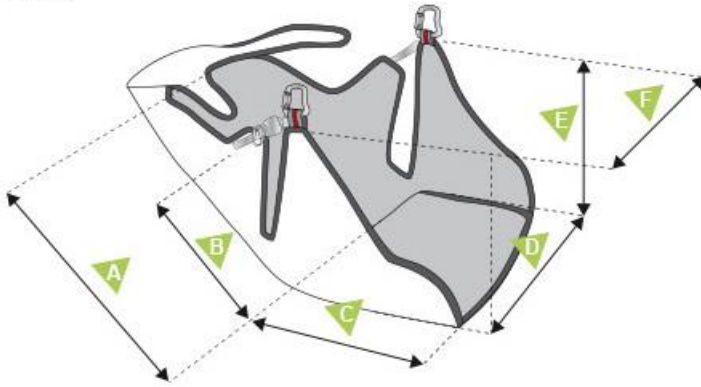

MESURES:

		S	M	L	XL
	Taille du pilote (cm)	155 /175	170 /185	180 /195	190 /205
	Poids du pilote (mini – maxi) (kg)	60 – 80	65 – 85	70 – 100	90 – 120
	Poids de la sellette (complète telle que livrée) (g)	TBD	2800	3000	TBD
A	Hauteur du dos (cm)	TBD	65	71	75
B	Hauteur du réglage d'inclinaison de dossier (cm)	TBD	34	38	40
C	Profondeur d'assise (cm)	TBD	46	48	50
D	Largeur d'assise (cm)	TBD	39	41	43
E	Hauteur des points d'attache (cm)	TBD	45	45	TBD
F	Distance entre les points d'attache (cm)	TBD	37 – 45	38 – 48	TBD

Taille Poids	1m55	1m60	1m65	1m70	1m75	1m80	1m85	1m90	1m95	2m
50	S	S	S	S						
55	S	S	S	S						
60	S	S								
65	S	S			M	M	M			
70			M	M	M	M	M			
75			M	M	M			L	L	
80			M	M	M			L	L	
85						L	L	L	L	
90						L	L	L		XL
95						L	L	L		XL
100						L	L		XL	XL
105						L	L		XL	XL
110									XL	XL
115									XL	XL

 Essai sous portique