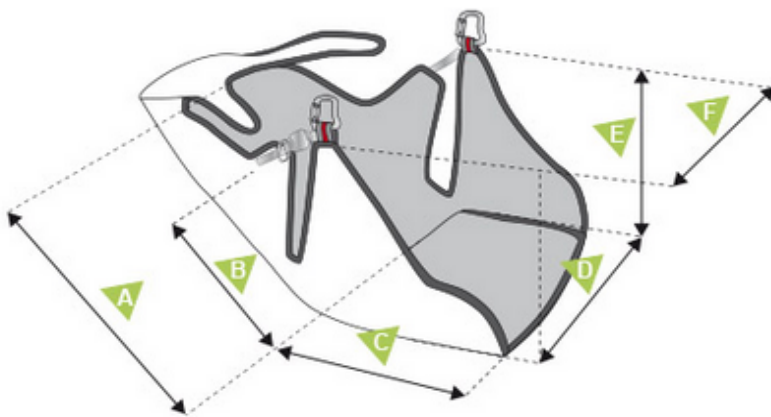

# SUPAIR Sellette Pixair

## Choisir sa taille

### MESURES :

<b>Sellette Pixair</b>		<b>S</b>	<b>M</b>	<b>L</b>
	Taille du pilote (cm)	155 /175	170 /185	180 /195
	Poids du pilote (mini – maxi) (kg)	60 – 80	65 – 85	70 – 100
	Poids de la sellette (complète telle que livrée) (g)	3300	3 620	3 720
A	Hauteur du dos (cm)	57	64	70
B	Hauteur du réglage d'inclinaison de dossier (cm)	35	37	38
C	Profondeur d'assise (cm)	46	47	48
D	Largeur d'assise (cm)	35	37	40
E	Hauteur des points d'attache (cm)	44	45	46
F	Distance entre les points d'attache (cm)	40 – 53	40 – 53	40 – 53