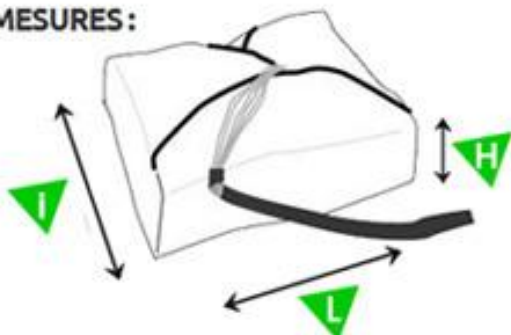

# SECOURS SHINE

MESURES:

	Taille S	Taille M	Taille L
Poids	1100 g	1250 g	1540 g
PTV max (Poids Total Volant sans le parapente)	85 kg	105 kg	125 kg
Surface	28.10 m <sup>2</sup>	31.15 m <sup>2</sup>	38.94 m <sup>2</sup>
Nombre de panneaux	14	16	18
Largeur plié (L)	20 cm	21 cm	23 cm
Profondeur plié (I)	23 cm	25 cm	26 cm
Hauteur plié (H)	6 cm	7 cm	8 cm
Volume plié (max)	2.9 L	3.8 L	4.7 L

## Montage Secours