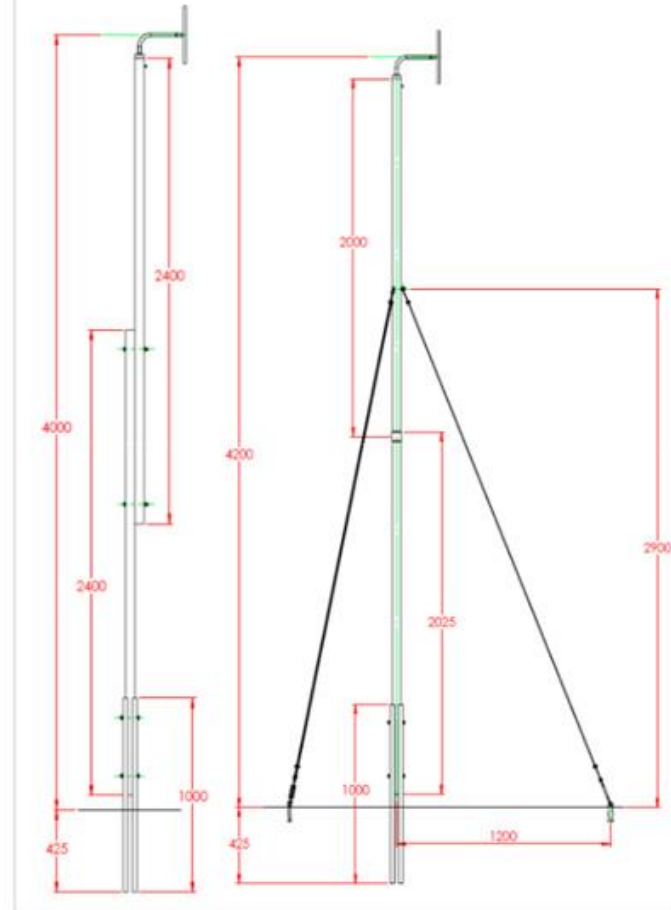

## 01. DESCRIPTION

Le mât simplifié mesure 4 mètres et est disponible en version fixe avec système de haubanage ou en version basculante.

Son mode de fixation via deux fers en U permet une installation extrêmement simple et rapide. En standard, le mât simple est en acier galvanisé avec une peinture blanche.

### MECANIQUES

Hauteur	4 mètres
Basculement	Fixe ou basculant
Protection	Acier galvanisé
Peinture	Blanche
Fixation	Par fer U
Girouette	Diamètre 30 Diamètre 40 Diamètre 50
Haubans (pour version fixe)	3 x 120 cm
Massif béton	600 x 600 x 800 mm

## + DIMENSIONS