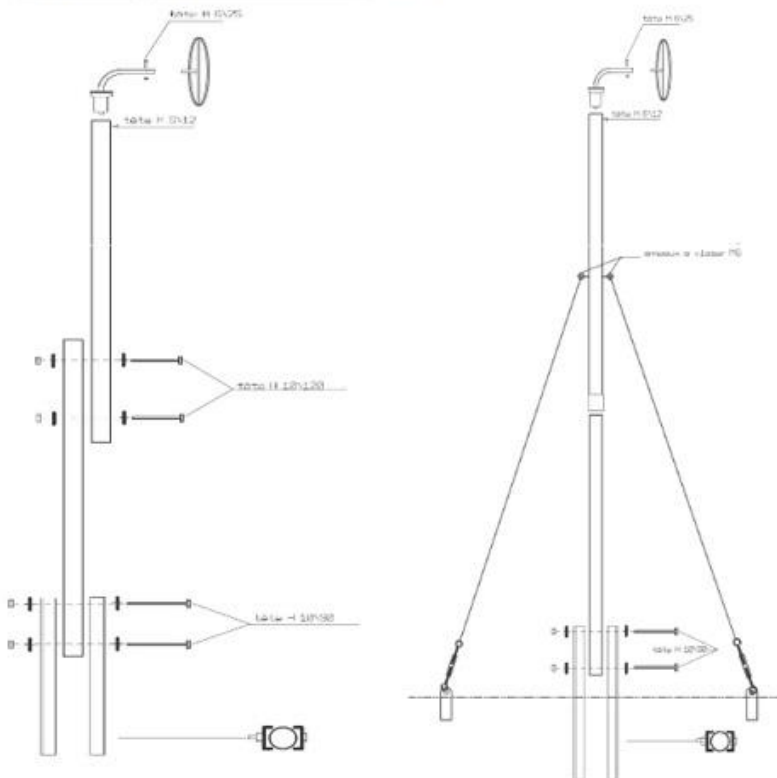

## 01. DESCRIPTION

Le mât simplifié mesure 4 mètres et est disponible en version fixe avec système de haubanage ou en version basculante.

Son mode de fixation via deux fers en U permet une installation extrêmement simple et rapide. En standard, le mât simple est en acier galvanisé avec une peinture blanche.

### MECANIQUES

Hauteur	4 mètres
Basculement	Fixe ou basculant
Protection	Acier galvanisé
Peinture	Blanche
Fixation	Par fer U
Girouette	Diamètre 30 Diamètre 40 Diamètre 50
Haubans (pour version fixe)	3 x 120 cm
Massif béton	600 x 600 x 800 mm

## + DIMENSIONS