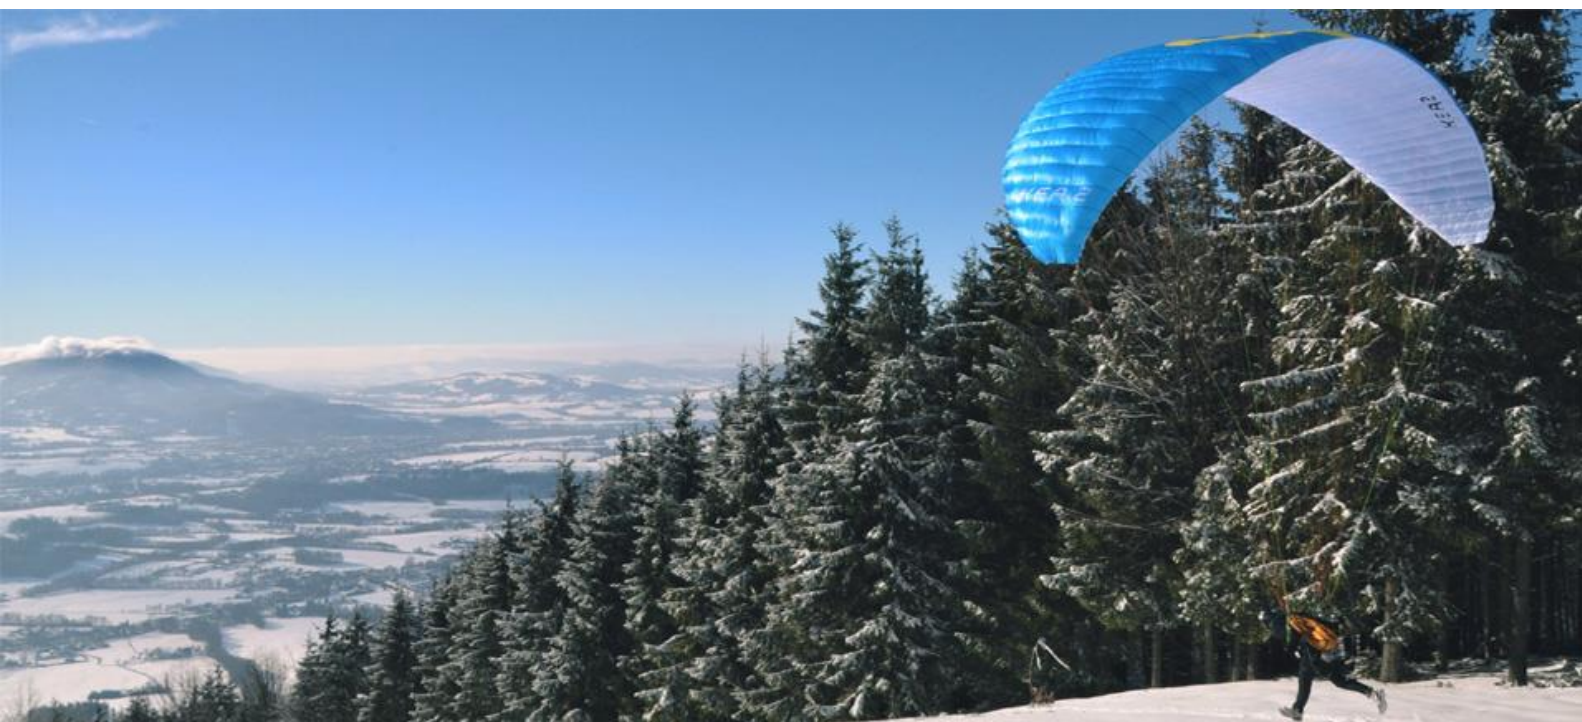

SKYPARAGLIDERS KEA 2

KEA 2	XS	S	M	L	XL
Surface a plat (m ²)	21,82	23,31	24,9	26,59	28,4
Envergure a plat (m)	10,39	10,74	11,1	11,47	11,86
Allongement a plat	4,95	4,95	4,95	4,95	4,95
Surface projetée (m ²)	19,35	20,67	22,08	23,58	25,19
Envergure projeté (m)	8,59	8,88	9,18	9,48	9,8
Allongement projeté	3,81	3,81	3,81	3,81	3,81
Number de cellules	46	46	46	46	46
Poids du parapente (kg)	2,76	2,85	2,95	3,05	3,15
Poids total en vol (kg)	55-70	64-81	74-94	85-108	99-125
Homologation	EN/LTF B	EN/LTF A	EN/LTF A	EN/LTF A	EN/LTF A

air et aventure

COMFORT
line

SPORT
line

light
line