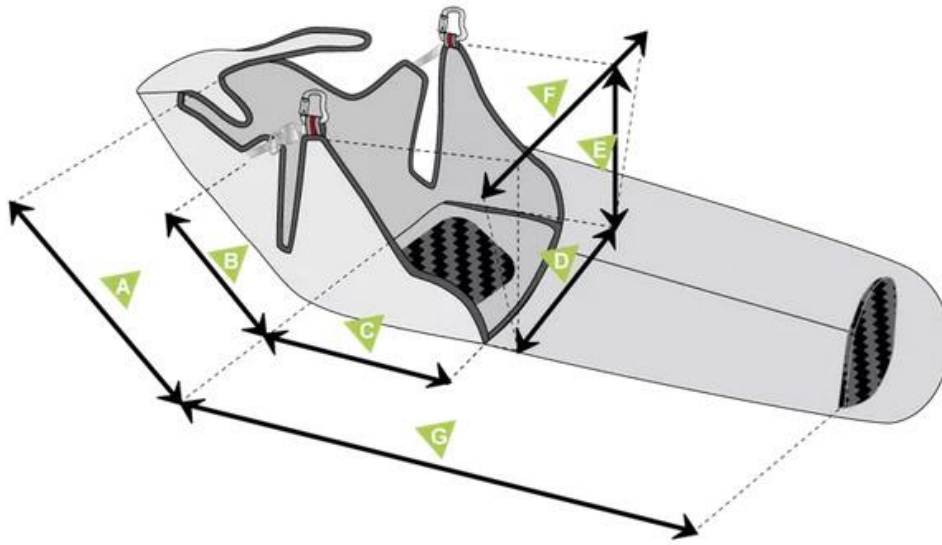

## SUPAIR Sellette Delight 3

		S	M	L	XL
	Taille du pilote (cm)	150/170	165 /185	180 /195	> 195
	Poids du pilote (mini – maxi) (kg)	50 – 65	60 – 85	75 – 105	90 – 115
	Poids de la sellette (complète telle que livrée) (g)	3650*	3700*	3850*	4050*
A	Hauteur du dos (cm)	58	65	72	76
B	Hauteur du réglage d'inclinaison de dossier (cm)	33	37	41	43
C	Profondeur d'assise (cm)	45	45	45	49
D	Largeur d'assise (cm)	35	35	37	37
E	Hauteur des points d'attache (cm)	45	45	47	47
F	Distance entre les points d'attache (cm)	38-45	38 – 45	40-46	42-48
G	Longueur Speedbag (cm)	83	88	93	98

\*sellette, protection dorsale, bump, plateaux assise carbone et plateau pieds carbone

### TAILLES S & M

Compatibilité des parachutes	S	M	L
SHINE	OUI (volume 3,08L / PTV max : 85kg)	OUI (volume 3,54L / PTV max : 105kg)	OUI (volume 3,9L / PTV max : 125kg)
START	N/A	OUI (volume 3,7L / PTV max : 100kg)	NON (volume 4,35L / PTV max : 125kg)
FLUID	OUI (volume 2,9L / PTV max : 85kg)	OUI (volume 3,48L / PTV max : 100kg)	NON (volume 4,1L / PTV max : 125kg)